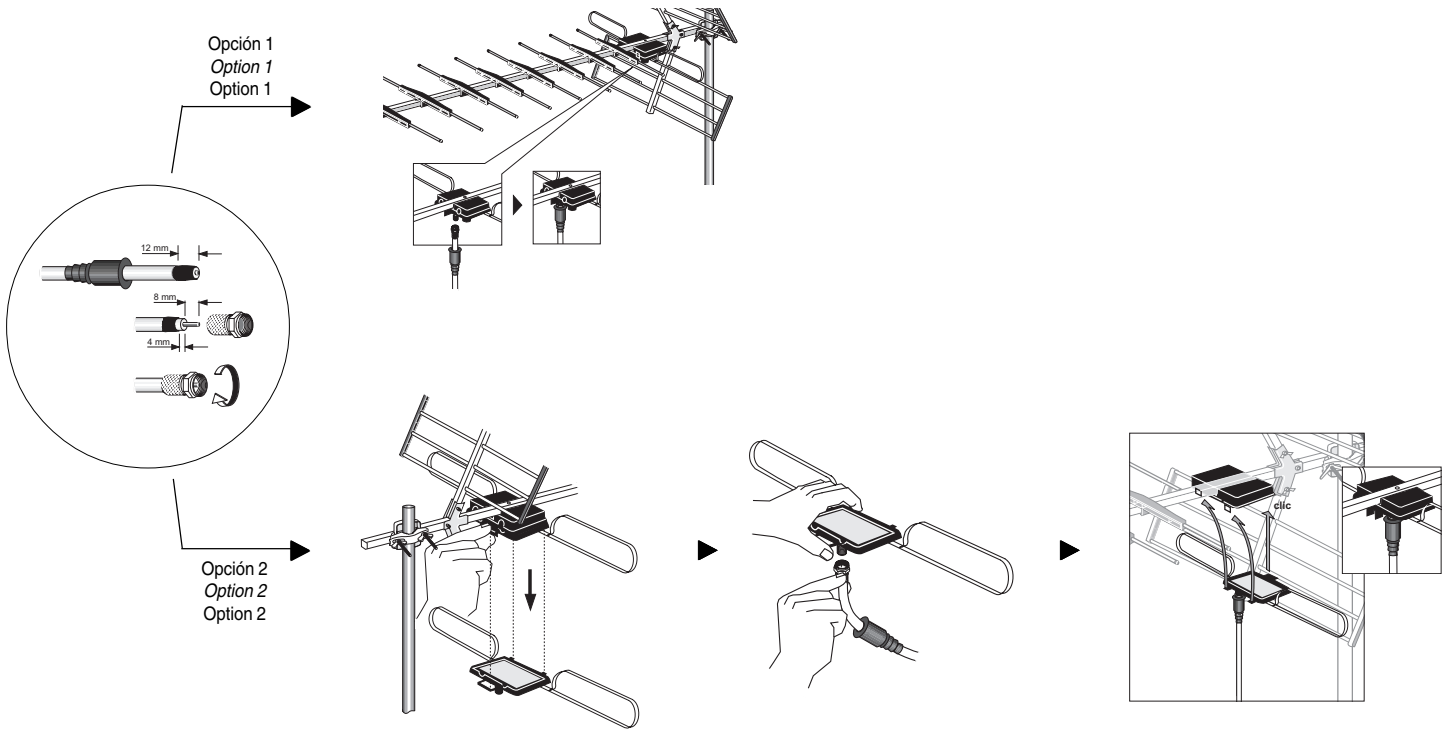

«UCF»

ANTENAS UHF  
UHF ANTENNAS  
ANTENNES UHF

UCF-013 (Ref. 1735)

UCF-015 (Ref. 1736)

Características Técnicas / Technical Data / Données Techniques

Accesorios suministrados  
Accessories supplied  
Accessoires fournis

Conector F roscable  
Screw-on F plug  
Connecteur F à visser

Capuchón protector  
Protection cap  
Capuchon protecteur

		UCF-013	UCF-015	
Relación D/A Front-to-Back ratio Rapport AV/AR		dB	≥ 20	≥ 25
Angulo de abertura Beamwidth Angle d'ouverture	H	°	38	35
	V	°	43	42
Carga del viento Windload (130/150 km/h) Charge au vent		N	56 / 77	83 / 113

Ganancia / Gain / Gain : **12 dB**  
Telealimentación / Line powering / Téléalimentation : **+24 Vdc / 7 mA**

Instalación / Installation / Installation