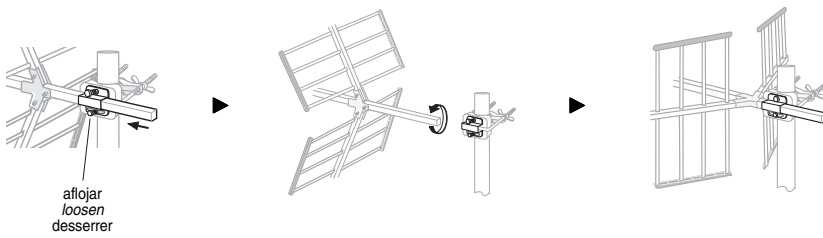

Conector F roscable  
Screw-on F plug  
Connecteur F à visser

Capuchón protector  
Protection cap  
Capuchon protecteur

		UCF-013	UCF-015	
Relación D/A Front-to-Back ratio Rapport AV/AR		dB	≥ 20	≥ 25
Angulo de abertura Beamwidth Angle d'ouverture	H	°	38	35
	V	°	43	42
Carga del viento Windload (130/150 km/h) Charge au vent		N	56 / 77	83 / 113

POLARIZ. VERTICAL

ACCESORIO DISPONIBLE / ACCESSORY AVAILABLE / ACCESSOIRE DISPONIBLE

**CAU-F12**  
(Ref. 3431)

Preamplificador UHF de Caja de Antena  
Antenna Connecting-Box UHF Preamplifier  
Préamplificateur UHF pour Boîtier d'Antenne