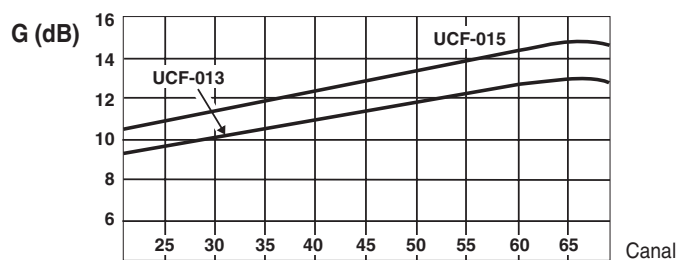

«UCF»

ANTENAS UHF  
UHF ANTENNAS  
ANTENNES UHF

UCF-013 (Ref. 1735)

UCF-015 (Ref. 1736)

Características Técnicas / Technical Data / Données Techniques

Accesorios suministrados  
Accessories supplied  
Accessoires fournis

Conector F roscable  
Screw-on F plug  
Connecteur F à visser

Capuchón protector  
Protection cap  
Capuchon protecteur

		UCF-013	UCF-015	
Relación D/A Front-to-Back ratio Rapport AV/AR		dB	≥ 20	≥ 25
Angulo de abertura Beamwidth Angle d'ouverture	H	°	38	35
	V	°	43	42
Carga del viento Windload (130/150 km/h) Charge au vent		N	56 / 77	83 / 113