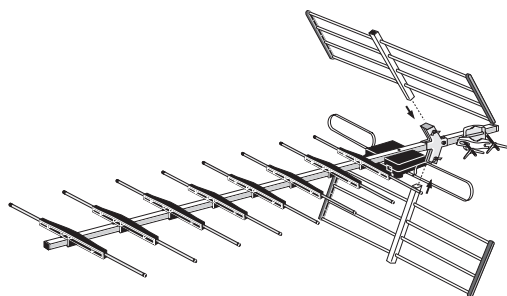

«UCF»

ANTENAS UHF  
UHF ANTENNAS  
ANTENNES UHF

UCF-013 (Ref. 1735)

UCF-015 (Ref. 1736)

Características Técnicas / Technical Data / Données Techniques

Accesorios suministrados  
Accessories supplied  
Accessoires fournis

Conector F roscable  
Screw-on F plug  
Connecteur F à visser

Capuchón protector  
Protection cap  
Capuchon protecteur

		UCF-013	UCF-015	
Relación D/A Front-to-Back ratio Rapport AV/AR		dB	≥ 20	≥ 25
Angulo de abertura Beamwidth Angle d'ouverture	H	°	38	35
	V	°	43	42
Carga del viento Windload (130/150 km/h) Charge au vent		N	56 / 77	83 / 113